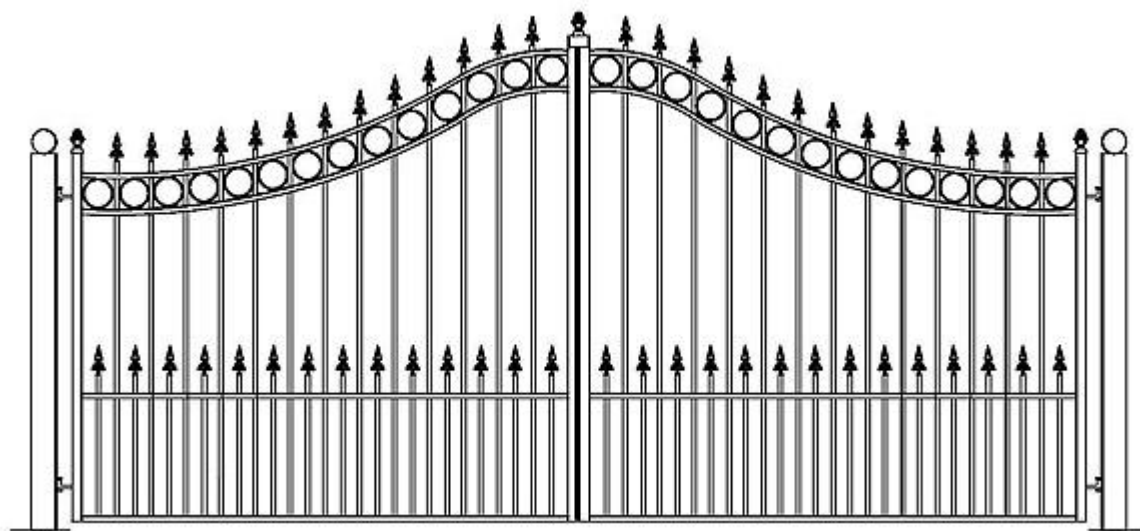

*Alle produkter bliver varmgalvaniseret som standard og
kan leveres i alle farver.*

Andersen Smedejern og klassiske lamper

Design nr. 1

Design nr. 2

Design nr. 3

Design nr. 4

Design nr. 5

Design nr. 6

Design nr. 7

Design nr. 8

Design nr. 9

Design nr. 10

Design nr. 11

Design nr. 12

Design nr. 13

Design nr. 14