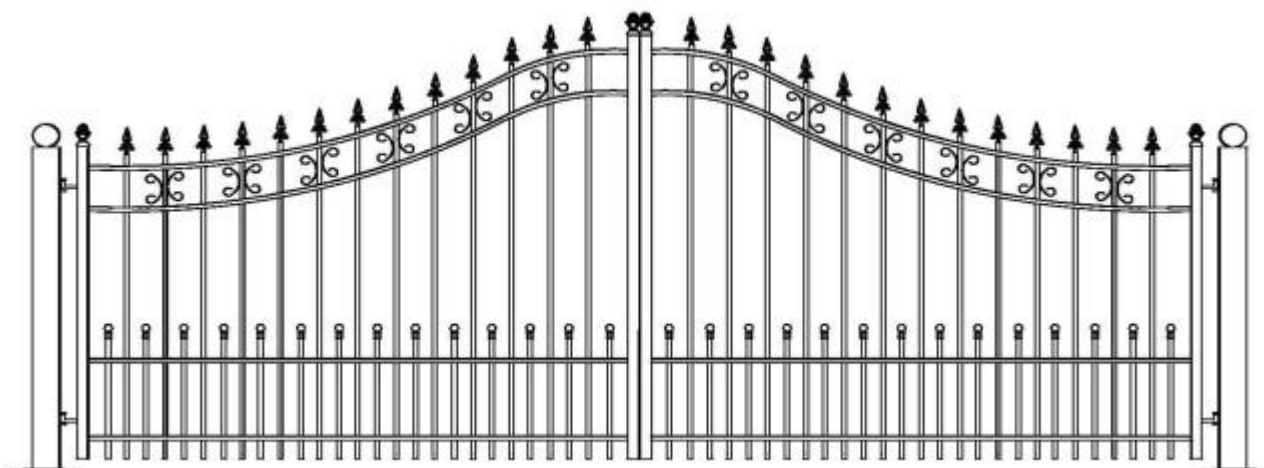

www.andersen-smedejern.dk

Alt i klassiske lamper og smedjerner

Nyhed 2011

Nye Design i smedjerner fra Andersen Smedejern

Laves i alle størrelser og farver.

*Designet laves også i enkelt låger og hegn
i samme design.*

*Alle produkter bliver varmgalvaniseret som standard og
kan leveres i alle farver.*

Andersen Smedejern og klassiske lamper

Design nr. 1

Design nr. 2

Design nr. 3

Design nr. 4

Design nr. 5

Design nr. 6