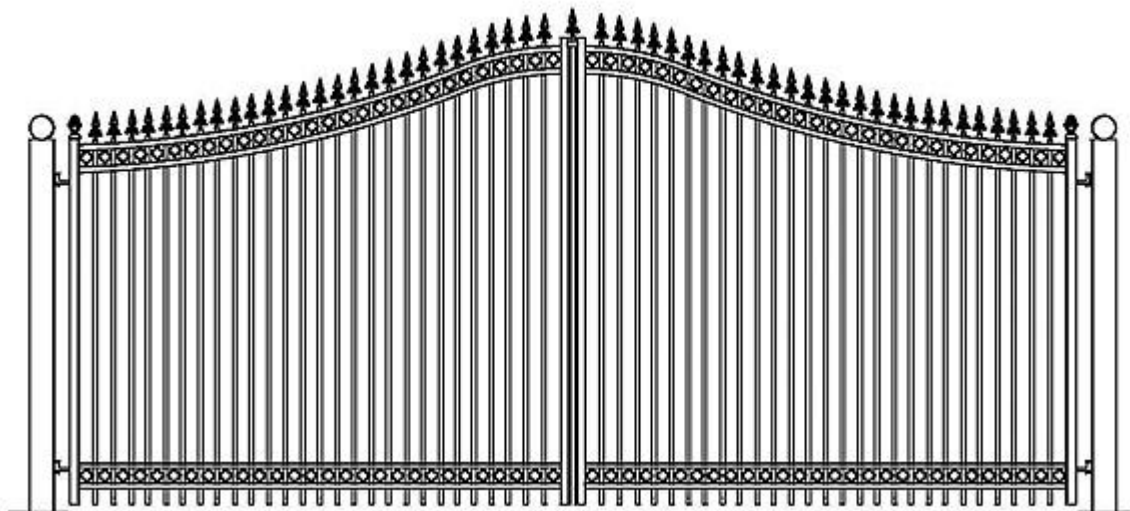

*Alle produkter bliver varmgalvaniseret som standard og
kan leveres i alle farver.*

Andersen Smedejern og klassiske lamper

Design nr. 1

Design nr. 2

Design nr. 3

Design nr. 4

Design nr. 5

Design nr. 6

Design nr. 7

Design nr. 8

Design nr. 9

Design nr. 10

Design nr. 11

Design nr. 12

Design nr. 13

Design nr. 14