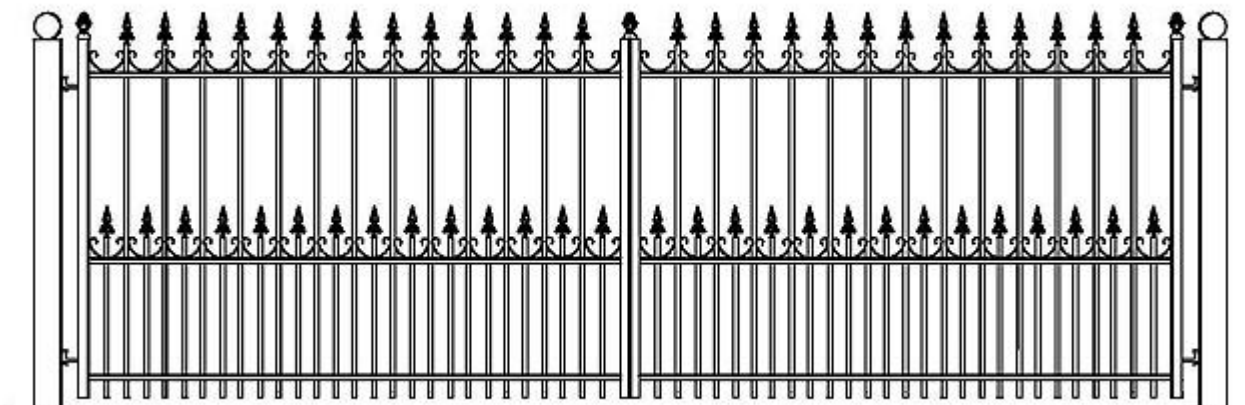

*Alle produkter bliver varmgalvaniseret som standard og
kan leveres i alle farver.*

Andersen Smedejern og klassiske lamper

Design nr. 1

Design nr. 2

Design nr. 3

Design nr. 4

Design nr. 5

Design nr. 6

Design nr. 7

Design nr. 8

Design nr. 9

Design nr. 10

Design nr. 11

Design nr. 12

Design nr. 13

Design nr. 14

Design nr. 15

Design nr. 16

Design nr. 17

Design nr. 18

Design nr. 19

Design nr. 20

Design nr. 21

Design nr. 22